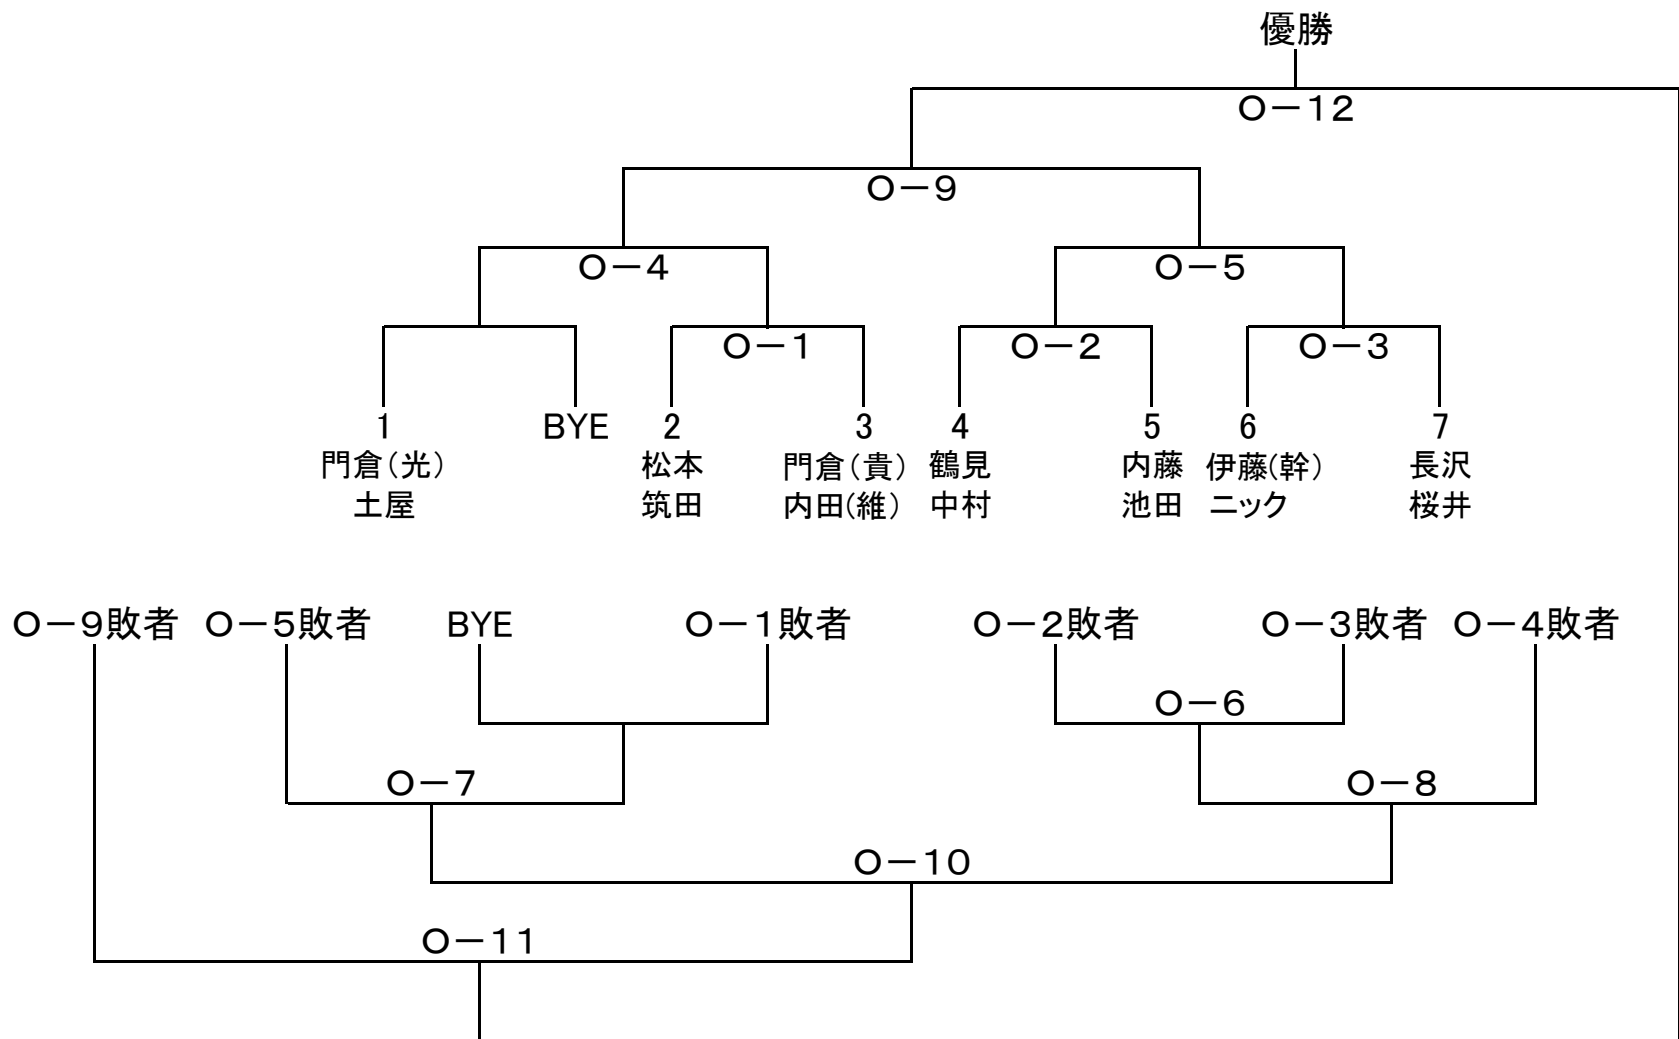

第2回JWHA BBダブルス選手権大会ドロー表

2010. 2. 11

* オープンクラス(15点1セット、決勝のみ15-15-11点の2セット先取)

* Bクラス(15点1セット)

予選1組

	松原 山田	伊藤(拓) 渡会	小山 大鹿	成績	順位
松原 山田	/	B-1	B-3		
伊藤(拓) 渡会		/	B-5		
小山 大鹿			/		

同率時:獲得総セット数→総得失点差の順で決定

予選2組

	門倉(潤) 内田(祐)	柳屋 藤井	大槻	成績	順位
門倉(潤) 内田(祐)	/	B-2	B-4		
柳屋 藤井		/	B-6		
大槻			/		

同率時:獲得総セット数→総得失点差の順で決定

決勝トーナメント

* Cクラス(11-11-7点の2セット先取)

	菅原 朝長	永山 志田	八百板 細谷(加)	西本 西本(都)	成績	順位
菅原 朝長	/	C-1	C-3	C-5		
永山 志田		/	C-6	C-4		
八百板 細谷(加)			/	C-2		
西本 西本(都)				/		

同率時:獲得総セット数→総得失点差の順で決定

第2回JWHA BBダブルス選手権大会

タイムスケジュール

10:30 中央コート 手前コート 奥コート

10:30	開会式		
11:00	O-1	O-2	B-1
11:30	O-3	C-1	B-2
12:00	O-4	C-2	B-3
12:30	O-5	C-3	B-4
13:00	O-6	O-7	B-5
13:30	O-8	C-4	B-6
14:00	O-9	O-10	B-7
14:30	O-11	C-5	B-8
15:00		C-6	B-9
15:30	O-12		B-10
16:00			
16:30			
17:00	閉会式		

オープンクラス Bクラス	15点1セット タイムアウト2回
Cクラス	11-11-7 2セット先取 タイムアウト2-2-1回
オープンクラス 決勝	15-15-11 2セット先取 タイムアウト2-2-1回

・審判は試合前後に下のとおり本ペーパーに記載願います

実施中

終了