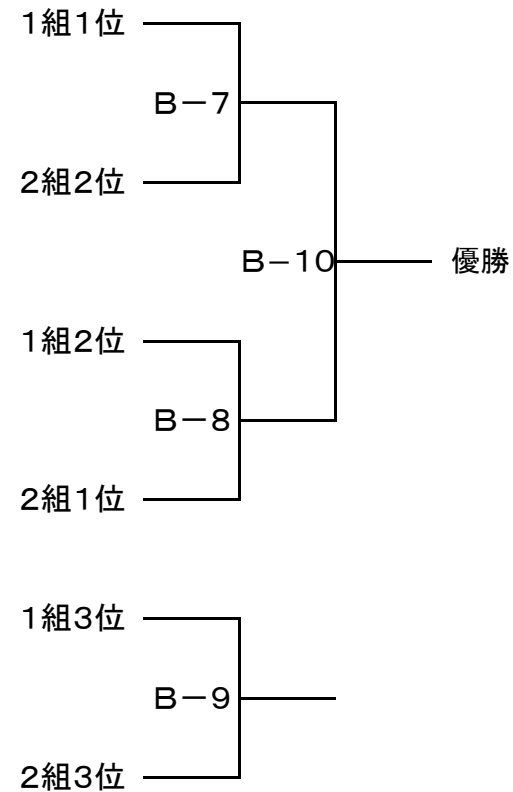

第2回JWHA BBダブルス選手権大会ドロー表

2010. 2. 11

* オープンクラス(15点1セット、決勝のみ15-15-11点の2セット先取)

* Bクラス(15点1セット)

予選1組

	松原 山田	伊藤(拓) 渡会	小山 大鹿	成績	順位
松原 山田	/	B-1	B-3		
伊藤(拓) 渡会		/	B-5		
小山 大鹿			/		

同率時:獲得総セット数→総得失点差の順で決定

予選2組

	門倉(潤) 内田(祐)	柳屋 藤井	大槻	成績	順位
門倉(潤) 内田(祐)	/	B-2	B-4		
柳屋 藤井		/	B-6		
大槻			/		

同率時:獲得総セット数→総得失点差の順で決定

決勝トーナメント

* Cクラス(11-11-7点の2セット先取)

	菅原 朝長	永山 志田	八百板 細谷(加)	西本 西本(都)	成績	順位
菅原 朝長	/	C-1	C-3	C-5		
永山 志田		/	C-6	C-4		
八百板 細谷(加)			/	C-2		
西本 西本(都)				/		

同率時:獲得総セット数→総得失点差の順で決定

第2回JWHA BBダブルス選手権大会

タイムスケジュール

10:30 中央コート 手前コート 奥コート

10:30	開会式		
11:00	O-1	O-2	B-1
11:30	O-3	C-1	B-2
12:00	O-4	C-2	B-3
12:30	O-5	C-3	B-4
13:00	O-6	O-7	B-5
13:30	O-8	C-4	B-6
14:00	O-9	O-10	B-7
14:30	O-11	C-5	B-8
15:00		C-6	B-9
15:30	O-12		B-10
16:00			
16:30			
17:00	閉会式		

オープンクラス Bクラス	15点1セット タイムアウト2回
Cクラス	11-11-7 2セット先取 タイムアウト2-2-1回
オープンクラス 決勝	15-15-11 2セット先取 タイムアウト2-2-1回

・審判は試合前後に下のとおり本ペーパーに記載願います

実施中

終了