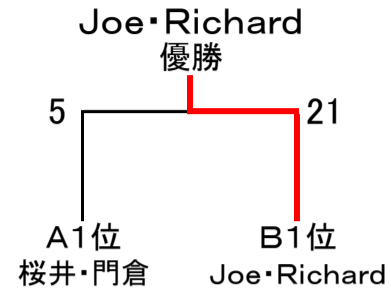

第22回JWHAダブルス選手権大会結果

23.11.23

*オープンクラス(21点1セット)

・予選リーグ

・Aリーグ

	桜井門倉	武井(義) Robert	富秋武井(直)	飯村伊藤	成績	順位
桜井門倉		21-19	21-8	21-5	3-0	1
武井(義) Robert	19-21		21-11	21-10	2-1	2
富秋武井(直)	8-21	11-21		21-1	1-2	3
飯村伊藤	5-21	10-21	1-21		0-3	4

同率時: 総得失点差の順で決定

・決勝戦

・Bリーグ

	松本筑田	矢野北原	Joe Richard	長沢細谷	鶴見Dolan	成績	順位
松本筑田		4-21	2-21	5-21	5-21	0-4	5
矢野北原	21-4		15-21	21-5	21-6	3-1	2
Joe Richard	21-2	21-15		21-6	21-11	4-0	1
長沢細谷	21-5	5-21	6-21		15-21	1-3	4
鶴見Dolan	21-5	6-21	11-21	21-15		2-2	3

同率時: 総得失点差の順で決定

*Bクラス(21点1セット)

	山本大槻	平内近藤	柳屋藤井	内藤池田	成績	順位
山本大槻		20-21	21-5	21-10	2-1	2
平内近藤	21-20		21-2	21-4	3-0	1
柳屋藤井	5-21	2-21		13-21	0-3	4
内藤池田	10-21	4-21	21-13		1-2	3

同率時: 総得失点差の順で決定

*BBクラス(21点1セット)

・予選リーグ