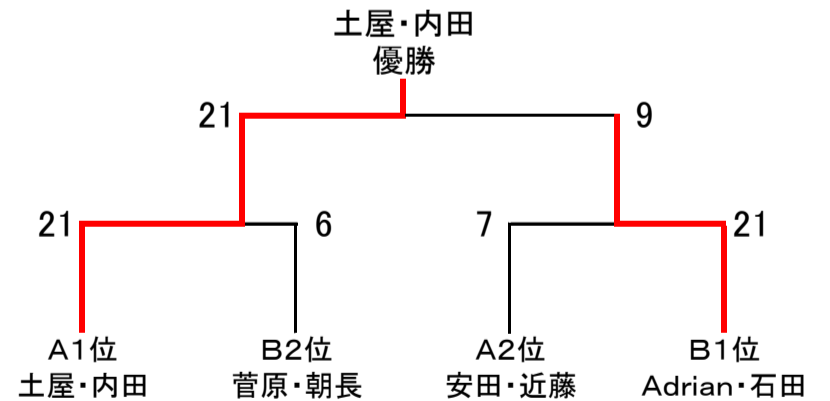

第22回JWHAダブルス選手権大会結果

23.11.23

*オープンクラス(21点1セット)

・予選リーグ

・Aリーグ

	桜井門倉	武井(義) Robert	富秋武井(直)	飯村伊藤	成績	順位
桜井門倉		21-19	21-8	21-5	3-0	1
武井(義) Robert	19-21		21-11	21-10	2-1	2
富秋武井(直)	8-21	11-21		21-1	1-2	3
飯村伊藤	5-21	10-21	1-21		0-3	4

同率時: 総得失点差の順で決定

・決勝戦

・Bリーグ

	松本筑田	矢野北原	Joe Richard	長沢細谷	鶴見Dolan	成績	順位
松本筑田		4-21	2-21	5-21	5-21	0-4	5
矢野北原	21-4		15-21	21-5	21-6	3-1	2
Joe Richard	21-2	21-15		21-6	21-11	4-0	1
長沢細谷	21-5	5-21	6-21		15-21	1-3	4
鶴見Dolan	21-5	6-21	11-21	21-15		2-2	3

同率時: 総得失点差の順で決定

*Bクラス(21点1セット)

	山本大槻	平内近藤	柳屋藤井	内藤池田	成績	順位
山本大槻		20-21	21-5	21-10	2-1	2
平内近藤	21-20		21-2	21-4	3-0	1
柳屋藤井	5-21	2-21		13-21	0-3	4
内藤池田	10-21	4-21	21-13		1-2	3

同率時: 総得失点差の順で決定

*BBクラス(21点1セット)

・予選リーグ

・Aリーグ

	土屋内田	安田近藤	永山八鍬	成績	順位
土屋内田		21-1	21-0	2-0	1
安田近藤	1-21		21-7	1-1	2
永山八鍬	0-21	7-21		0-2	3

同率時: 総得失点差の順で決定

* 決勝戦

・Bリーグ

	菅原朝長	中村(一) 中村(美)	Adrian 石田	木村大村	成績	順位
菅原朝長		21-19	7-21	21-9	2-1	2
中村(一) 中村(美)	19-21		1-21	21-7	1-2	3
Adrian 石田	21-7	21-1		21-0	3-0	1
木村大村	9-21	7-21	0-21		0-3	4