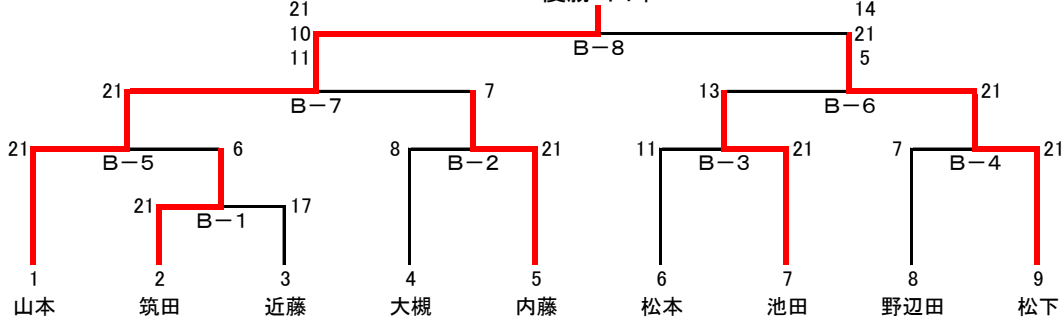

第23回JWHAシングルス選手権大会結果

23. 2. 12

*** オープンクラス**

・本戦(21点1セット、決勝はフルセット)

優勝: 門倉

・コンソレーション(15点1セット)

*** Bクラス**

・本戦(21点1セット、決勝はフルセット)

優勝: 山本

・コンソレーション(15点1セット)

*** Cクラス(15点1セット) 優勝: 内田**

*** BBクラス(21点1セット) 優勝: 木村**

| | 藤井 | 柳屋 | 中村 | 近藤 | 内田 | 勝敗 | 順位 |
|----|-------|-------|-------|-------|-------|-----|----|
| 藤井 | - | 15-7 | 13-15 | 0-15 | 7-15 | 1-3 | 4 |
| 柳屋 | 7-15 | - | 1-15 | 15-11 | 0-15 | 1-3 | 5 |
| 中村 | 15-13 | 15-1 | - | 15-7 | 9-15 | 3-1 | 2 |
| 近藤 | 15-0 | 11-15 | 7-15 | - | 10-15 | 1-3 | 3 |
| 内田 | 15-7 | 15-0 | 15-9 | 15-10 | - | 4-0 | 1 |

| | 内山 | 田島 | 木村 | 勝敗 | 順位 |
|----|------|-------|-------|-----|----|
| 内山 | - | 21-7 | 2-21 | 1-1 | 2 |
| 田島 | 7-21 | - | 11-21 | 0-2 | 3 |
| 木村 | 21-2 | 21-11 | - | 2-0 | 1 |

* 同率時: 得失点差で順位を決定

* 同率時: 得失点差で順位を決定