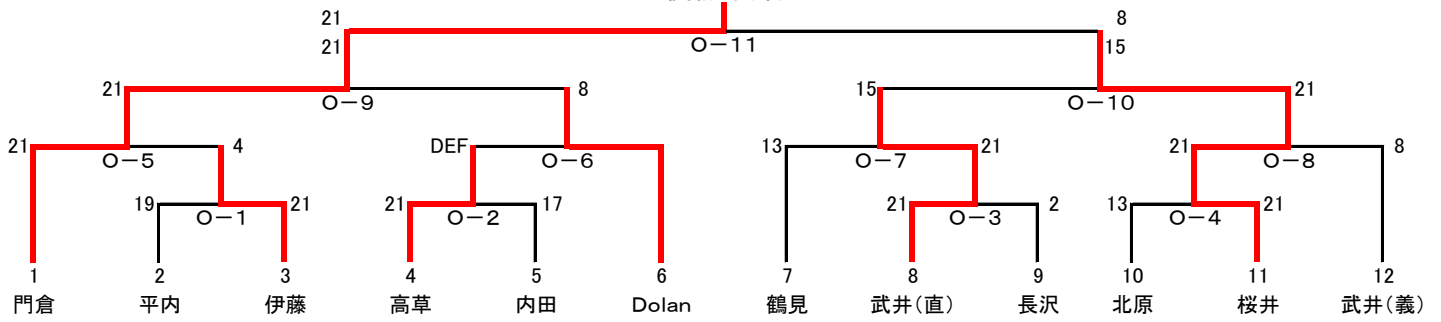

第23回JWHAシングルス選手権大会結果

23. 2. 12

*** オープンクラス**

・本戦(21点1セット、決勝はフルセット)

優勝: 門倉

・コンソレーション(15点1セット)

*** Bクラス**

・本戦(21点1セット、決勝はフルセット)

優勝: 山本

・コンソレーション(15点1セット)

*** Cクラス(15点1セット) 優勝: 内田**

*** BBクラス(21点1セット) 優勝: 木村**

| | 藤井 | 柳屋 | 中村 | 近藤 | 内田 | 勝敗 | 順位 |
|----|-------|-------|-------|-------|-------|-----|----|
| 藤井 | - | 15-7 | 13-15 | 0-15 | 7-15 | 1-3 | 4 |
| 柳屋 | 7-15 | - | 1-15 | 15-11 | 0-15 | 1-3 | 5 |
| 中村 | 15-13 | 15-1 | - | 15-7 | 9-15 | 3-1 | 2 |
| 近藤 | 15-0 | 11-15 | 7-15 | - | 10-15 | 1-3 | 3 |
| 内田 | 15-7 | 15-0 | 15-9 | 15-10 | - | 4-0 | 1 |

| | 内山 | 田島 | 木村 | 勝敗 | 順位 |
|----|------|-------|-------|-----|----|
| 内山 | - | 21-7 | 2-21 | 1-1 | 2 |
| 田島 | 7-21 | - | 11-21 | 0-2 | 3 |
| 木村 | 21-2 | 21-11 | - | 2-0 | 1 |

* 同率時: 得失点差で順位を決定

* 同率時: 得失点差で順位を決定