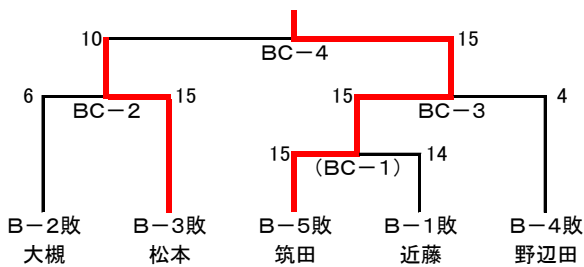

・コンソレーション(15点1セット)

* Cクラス(15点1セット) 優勝: 内田

* BBクラス(21点1セット) 優勝: 木村

	藤井	柳屋	中村	近藤	内田	勝敗	順位
藤井	-	15-7	13-15	0-15	7-15	1-3	4
柳屋	7-15	-	1-15	15-11	0-15	1-3	5
中村	15-13	15-1	-	15-7	9-15	3-1	2
近藤	15-0	11-15	7-15	-	10-15	1-3	3
内田	15-7	15-0	15-9	15-10	-	4-0	1

	内山	田島	木村	勝敗	順位
内山	-	21-7	2-21	1-1	2
田島	7-21	-	11-21	0-2	3
木村	21-2	21-11	-	2-0	1

* 同率時: 得失点差で順位を決定

* 同率時: 得失点差で順位を決定