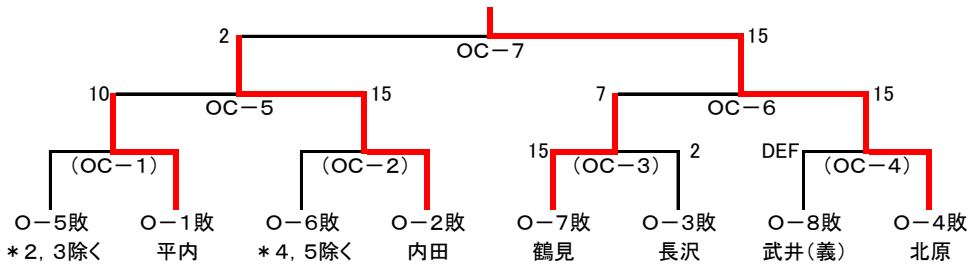

第23回JWHAシングルス選手権大会結果

23. 2. 12

*** オープンクラス**

・本戦(21点1セット、決勝はフルセット)

優勝: 門倉

・コンソレーション(15点1セット)

*** Bクラス**

・本戦(21点1セット、決勝はフルセット)

優勝: 山本

・コンソレーション(15点1セット)

*** Cクラス(15点1セット) 優勝: 内田**

*** BBクラス(21点1セット) 優勝: 木村**

| | 藤井 | 柳屋 | 中村 | 近藤 | 内田 | 勝敗 | 順位 |
|----|-------|-------|-------|-------|-------|-----|----|
| 藤井 | - | 15-7 | 13-15 | 0-15 | 7-15 | 1-3 | 4 |
| 柳屋 | 7-15 | - | 1-15 | 15-11 | 0-15 | 1-3 | 5 |
| 中村 | 15-13 | 15-1 | - | 15-7 | 9-15 | 3-1 | 2 |
| 近藤 | 15-0 | 11-15 | 7-15 | - | 10-15 | 1-3 | 3 |
| 内田 | 15-7 | 15-0 | 15-9 | 15-10 | - | 4-0 | 1 |

| | 内山 | 田島 | 木村 | 勝敗 | 順位 |
|----|------|-------|-------|-----|----|
| 内山 | - | 21-7 | 2-21 | 1-1 | 2 |
| 田島 | 7-21 | - | 11-21 | 0-2 | 3 |
| 木村 | 21-2 | 21-11 | - | 2-0 | 1 |

* 同率時: 得失点差で順位を決定

* 同率時: 得失点差で順位を決定