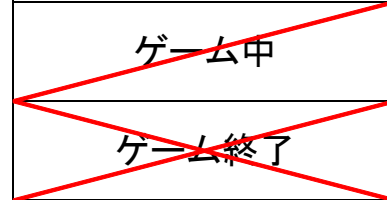

第25回JWHAシングルス選手権大会

タイムスケジュール(1日目:2月9日)

	中央コート	手前コート	奥コート
10:30	開会式		
11:00			
11:30	O-1 (門倉)	B-1 (瀧)	O-2 (桜井)
12:00			
12:30	O-3 (O-1敗者)	WO-1 (近藤)	O-4 (O-2敗者)
13:00			
13:30	O-5 (O-3敗者)	B-2 (B-1敗者)	A-1 (Dolan)
14:00			
14:30	O-6 (O-5敗者)	WO-2 (田島)	B-3 (B-2敗者)
15:00			
15:30	O-7 (O-6敗者)	B-4 (B-3敗者)	A-3 (A-1敗者)
16:00			
16:30	O-8 (O-7敗者)	WO-3 (内田)	A-4 (A-3敗者)
17:00			
17:30		B-6 (B-4敗者)	B-5 (A-4敗者)
18:00			

ゲーム形式 :

- ・21-21-11点の2セット先取
- ・タイムアウトは3-3-2回、各1分
- ・セット間は5分

表彰 :

オープンクラス	優勝、準優勝
Aクラス	優勝、準優勝
Bクラス	優勝、準優勝
女子オープンクラス	優勝、準優勝

( )内の方は審判をお願いします。