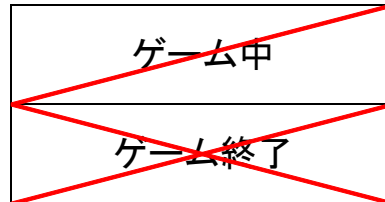

ゲーム形式 :

- ・21-21-11点の2セット先取
- ・タイムアウトは3-3-2回、各1分
- ・セット間は5分

表彰 :

オープンクラス	優勝、準優勝
Aクラス	優勝、準優勝
Bクラス	優勝、準優勝
女子オープンクラス	優勝、準優勝

()内の方は審判をお願いします。

第25回JWHAシングルス選手権大会

タイムスケジュール(2日目:2月11日)

	中央コート	手前コート	奥コート
10:30			
11:00	OC-1 (長沢)	WO-4 (田島)	OC-2 (桜井)
11:30			
12:00	O-9 (O-8敗者)	BC-1 (橋本)	BC-4 (内藤)
12:30			
13:00	O-10 (O-9敗者)	WO-5 (内田)	AC-1 (筑田)
13:30			
14:00	OC-5 (OC-1敗者)	BC-3 (BC-1敗者)	B-7 (B-5敗者)
14:30			
15:00	A-5 (A-4敗者)	WO-6 (近藤)	OC-6 (OC-2敗者)
15:30			
16:00	O-11 (O-10敗者)	BC-5 (BC-3敗者)	AC-3 (AC-1敗者)
16:30			
17:00	OC-7 (OC-5敗者)		
17:30	閉会式		
18:00			

ゲーム形式 :

- ・21-21-11点の2セット先取
- ・タイムアウトは3-3-2回、各1分
- ・セット間は5分

表彰 :

オープンクラス	優勝、準優勝
Aクラス	優勝、準優勝
Bクラス	優勝、準優勝
女子オープンクラス	優勝、準優勝

()内の人は審判をお願いします。