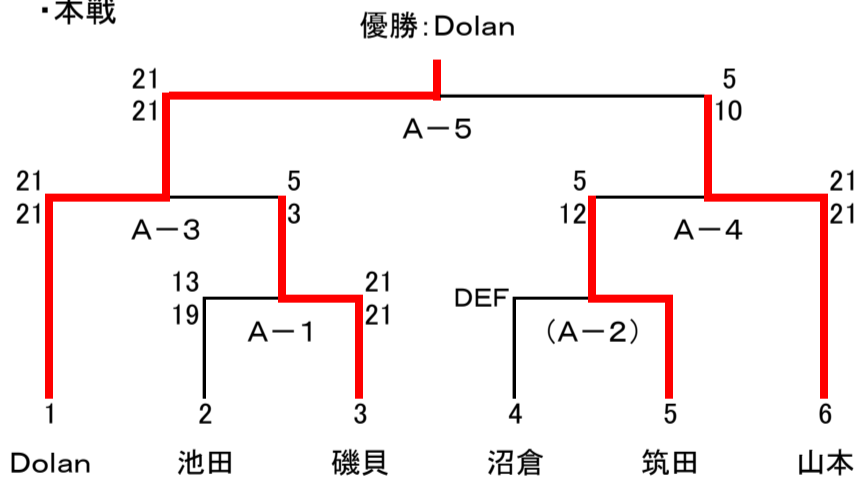

第25回JWHAシングルス選手権大会結果

2014. 2. 9, 11

* オープンクラス

・本戦

・コンソレーション

* Aクラス

・本戦

・コンソレーション

	池田	沼倉	筑田	勝敗	順位
池田		21-6 21-10	15-21 21-9 11-4	2-0	1
沼倉	6-21 10-21		15-21 17-21	0-2	3
筑田	21-15 9-21 4-11	21-15 21-17		1-1	2

* Bクラス

・本戦

・コンソレーション

* 女子オープンクラス

・リーグ戦

	内田	中村	近藤	田島	勝敗	順位
内田		21-0 21-8	21-8 21-2	21-15 21-9	3-0	1
中村	0-21 8-21		3-21 1-21	0-21 1-21	0-3	4
近藤	8-21 2-21	21-3 21-1		21-9 21-20	2-1	2
田島	15-21 9-21	21-0 21-1	9-21 20-21		1-2	3

同率時は得失点差で順位を決定