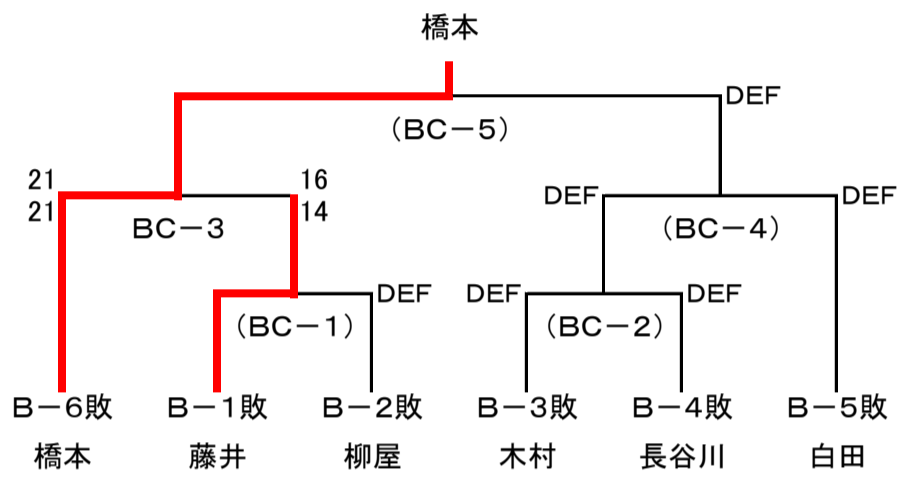

第25回JWHAシングルス選手権大会結果

2014. 2. 9, 11

* オープンクラス

・本戦

・コンソレーション

* Aクラス

・本戦

・コンソレーション

	池田	沼倉	筑田	勝敗	順位
池田		21-6 21-10	15-21 21-9 11-4	2-0	1
沼倉	6-21 10-21		15-21 17-21	0-2	3
筑田	21-15 9-21 4-11	21-15 21-17		1-1	2

* Bクラス

・本戦

・コンソレーション

* 女子オープンクラス

・リーグ戦

	内田	中村	近藤	田島	勝敗	順位
内田		21-0 21-8	21-8 21-2	21-15 21-9	3-0	1
中村	0-21 8-21		3-21 1-21	0-21 1-21	0-3	4
近藤	8-21 2-21	21-3 21-1		21-9 21-20	2-1	2
田島	15-21 9-21	21-0 21-1	9-21 20-21		1-2	3

同率時は得失点差で順位を決定