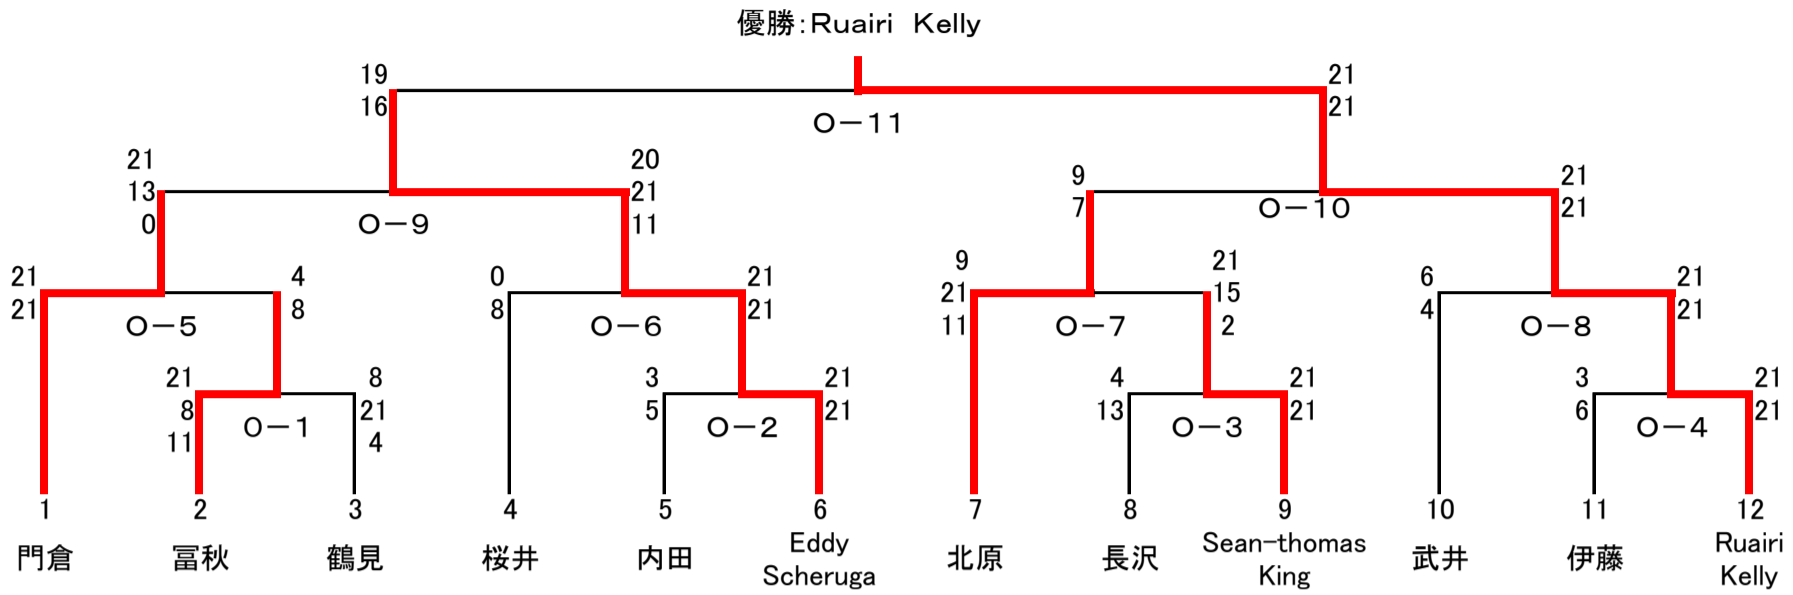

第25回JWHAシングルス選手権大会結果

2014. 2. 9, 11

* オープンクラス

・本戦

・コンソレーション

* Aクラス

・本戦

・コンソレーション

	池田	沼倉	筑田	勝敗	順位
池田		21-6 21-10	15-21 21-9 11-4	2-0	1
沼倉	6-21 10-21		15-21 17-21	0-2	3
筑田	21-15 9-21 4-11	21-15 21-17		1-1	2

* Bクラス

・本戦

・コンソレーション

* 女子オープンクラス

・リーグ戦

	内田	中村	近藤	田島	勝敗	順位
内田		21-0 21-8	21-8 21-2	21-15 21-9	3-0	1
中村	0-21 8-21		3-21 1-21	0-21 1-21	0-3	4
近藤	8-21 2-21	21-3 21-1		21-9 21-20	2-1	2
田島	15-21 9-21	21-0 21-1	9-21 20-21		1-2	3

同率時は得失点差で順位を決定