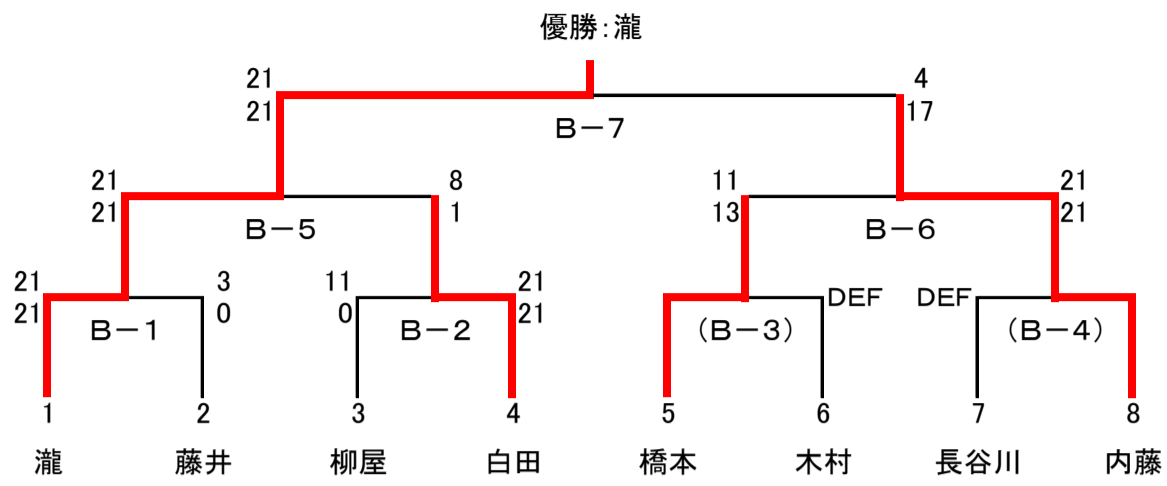

第25回JWHAシングルス選手権大会結果

2014. 2. 9, 11

* オープンクラス

・本戦

・コンソレーション

* Aクラス

・本戦

・コンソレーション

	池田	沼倉	筑田	勝敗	順位
池田		21-6 21-10	15-21 21-9 11-4	2-0	1
沼倉	6-21 10-21		15-21 17-21	0-2	3
筑田	21-15 9-21 4-11	21-15 21-17		1-1	2

* Bクラス

・本戦

・コンソレーション

* 女子オープンクラス

・リーグ戦

	内田	中村	近藤	田島	勝敗	順位
内田		21-0 21-8	21-8 21-2	21-15 21-9	3-0	1
中村	0-21 8-21		3-21 1-21	0-21 1-21	0-3	4
近藤	8-21 2-21	21-3 21-1		21-9 21-20	2-1	2
田島	15-21 9-21	21-0 21-1	9-21 20-21		1-2	3

同率時は得失点差で順位を決定