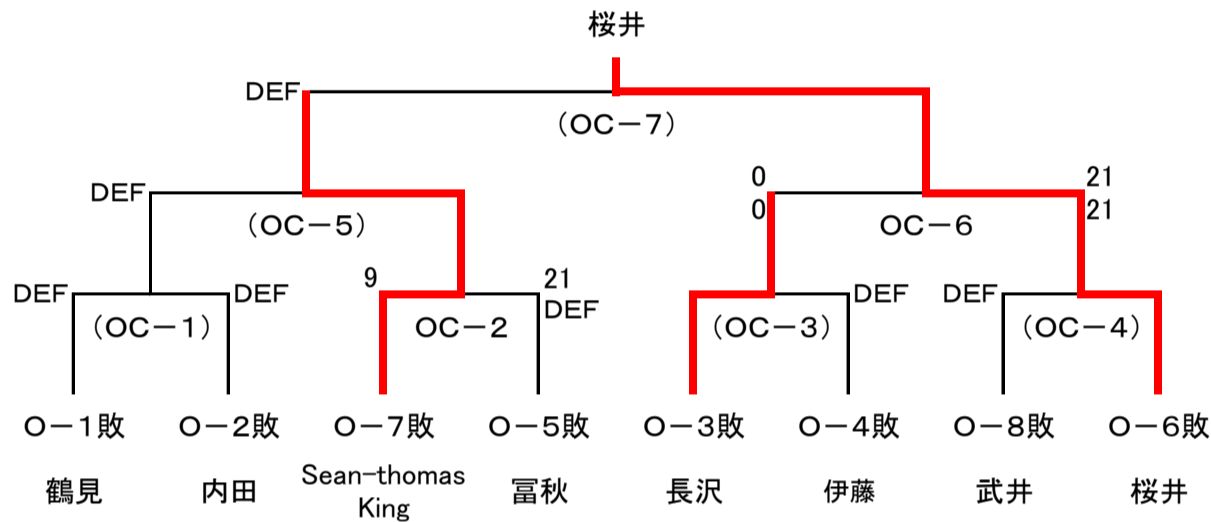

第25回JWHAシングルス選手権大会結果

2014. 2. 9, 11

* オープンクラス

・本戦

・コンソレーション

* Aクラス

・本戦

・コンソレーション

	池田	沼倉	筑田	勝敗	順位
池田		21-6 21-10	15-21 21-9 11-4	2-0	1
沼倉	6-21 10-21		15-21 17-21	0-2	3
筑田	21-15 9-21 4-11	21-15 21-17		1-1	2

* Bクラス

・本戦

・コンソレーション

* 女子オープンクラス

・リーグ戦

	内田	中村	近藤	田島	勝敗	順位
内田		21-0 21-8	21-8 21-2	21-15 21-9	3-0	1
中村	0-21 8-21		3-21 1-21	0-21 1-21	0-3	4
近藤	8-21 2-21	21-3 21-1		21-9 21-20	2-1	2
田島	15-21 9-21	21-0 21-1	9-21 20-21		1-2	3

同率時は得失点差で順位を決定