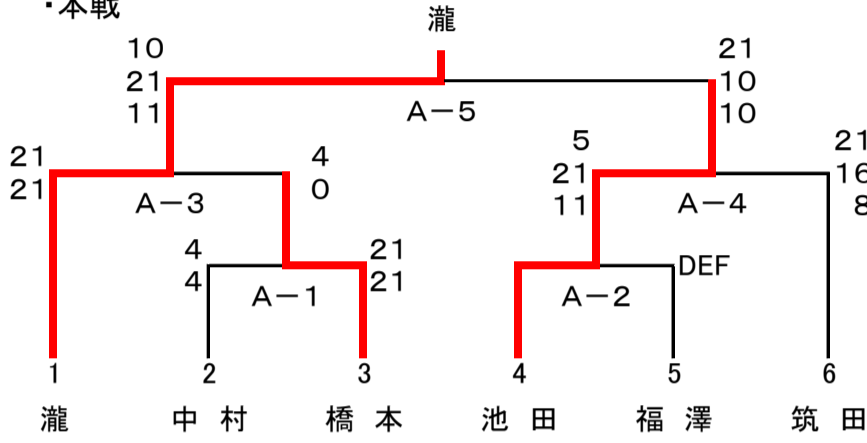

第26回JWHAシングルス選手権大会結果

2015. 2. 11

* オープンクラス

・本戦

・コンソレーション

* Aクラス

・本戦

・コンソレーション

* Bクラス

・リーグ戦

	柳屋	藤井	森	勝敗	順位
柳屋		21-20 12-21 11-9	5-21 13-21	1-1	2
藤井	20-21 21-12 9-11		7-21 3-21	0-2	3
森	21-5 21-13	21-7 21-3		2-0	1

同率時は得失点差で順位を決定

* 女子オープンクラス

・リーグ戦

	田島	八 鍬	吉 沢	勝敗	順位
田島		21-0 21-1	21-1 21-3	2-0	1
八 鍬	0-21 1-21		21-7 21-5	1-1	2
吉 沢	1-21 3-21	7-21 5-21		0-2	3

同率時は得失点差で順位を決定

* BBクラス

・リーグ戦

	広 野	藤 田	三ツ木	青 鹿	勝敗	順位
広 野		20-21	9-21	21-10	1-2	3
藤 田	21-20		18-21	21-18	2-1	2
三ツ木	21-9	21-18		21-6	3-0	1
青 鹿	10-21	18-21	6-21		0-3	4

同率時は得失点差で順位を決定