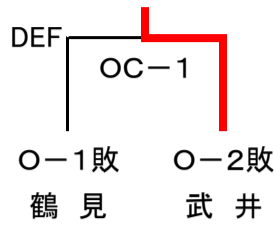

第26回JWHAシングルス選手権大会結果

2015. 2. 11

* オープンクラス

・本戦

・コンソレーション

* Aクラス

・本戦

・コンソレーション

* Bクラス

・リーグ戦

	柳屋	藤井	森	勝敗	順位
柳屋		21-20 12-21 11-9	5-21 13-21	1-1	2
藤井	20-21 21-12 9-11		7-21 3-21	0-2	3
森	21-5 21-13	21-7 21-3		2-0	1

同率時は得失点差で順位を決定

* 女子オープンクラス

・リーグ戦

	田島	八 鍬	吉 沢	勝敗	順位
田島		21-0 21-1	21-1 21-3	2-0	1
八 鍬	0-21 1-21		21-7 21-5	1-1	2
吉 沢	1-21 3-21	7-21 5-21		0-2	3

同率時は得失点差で順位を決定

* BBクラス

・リーグ戦

	広 野	藤 田	三ツ木	青 鹿	勝敗	順位
広 野		20-21	9-21	21-10	1-2	3
藤 田	21-20		18-21	21-18	2-1	2
三ツ木	21-9	21-18		21-6	3-0	1
青 鹿	10-21	18-21	6-21		0-3	4

同率時は得失点差で順位を決定