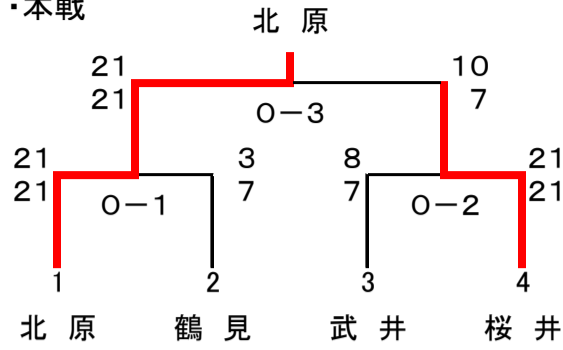

第26回JWHAシングルス選手権大会結果

2015. 2. 11

* オープンクラス

・本戦

・コンソレーション

* Aクラス

・本戦

・コンソレーション

* Bクラス

・リーグ戦

	柳屋	藤井	森	勝敗	順位
柳屋		21-20 12-21 11-9	5-21 13-21	1-1	2
藤井	20-21 21-12 9-11		7-21 3-21	0-2	3
森	21-5 21-13	21-7 21-3		2-0	1

同率時は得失点差で順位を決定

* 女子オープンクラス

・リーグ戦

	田島	八 鍬	吉 沢	勝敗	順位
田島		21-0 21-1	21-1 21-3	2-0	1
八 鍬	0-21 1-21		21-7 21-5	1-1	2
吉 沢	1-21 3-21	7-21 5-21		0-2	3

同率時は得失点差で順位を決定

* BBクラス

・リーグ戦

	広 野	藤 田	三ツ木	青 鹿	勝敗	順位
広 野		20-21	9-21	21-10	1-2	3
藤 田	21-20		18-21	21-18	2-1	2
三ツ木	21-9	21-18		21-6	3-0	1
青 鹿	10-21	18-21	6-21		0-3	4

同率時は得失点差で順位を決定