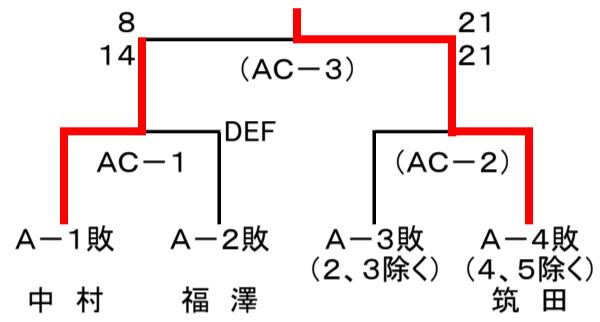

* Bクラス

・リーグ戦

	柳屋	藤井	森	勝敗	順位
柳屋		21-20 12-21 11-9	5-21 13-21	1-1	2
藤井	20-21 21-12 9-11		7-21 3-21	0-2	3
森	21-5 21-13	21-7 21-3		2-0	1

同率時は得失点差で順位を決定

* 女子オープンクラス

・リーグ戦

	田島	八 鍬	吉 沢	勝敗	順位
田島		21-0 21-1	21-1 21-3	2-0	1
八 鍬	0-21 1-21		21-7 21-5	1-1	2
吉 沢	1-21 3-21	7-21 5-21		0-2	3

同率時は得失点差で順位を決定

* BBクラス

・リーグ戦

	広 野	藤 田	三ツ木	青 鹿	勝敗	順位
広 野		20-21	9-21	21-10	1-2	3
藤 田	21-20		18-21	21-18	2-1	2
三ツ木	21-9	21-18		21-6	3-0	1
青 鹿	10-21	18-21	6-21		0-3	4

同率時は得失点差で順位を決定