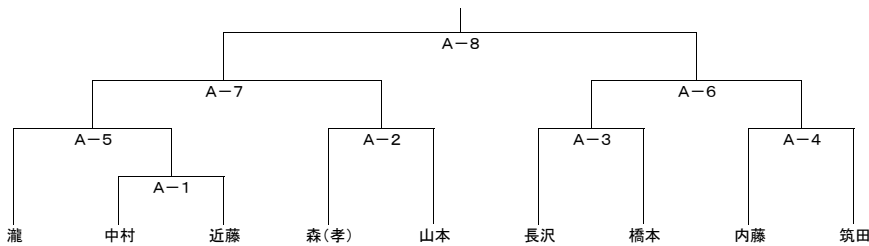

*Aクラス

・本戦(21-21-11点 2セット先取)