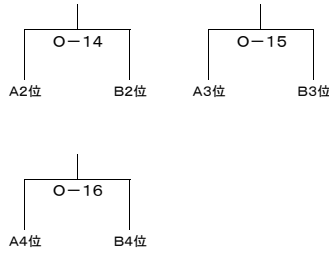

### ・予選リーグ戦A(21-21-11点 2セット先取)

	北原	鶴見	桜井	武井	成績	順位
北原		0-1	0-3	0-5		
鶴見			0-6	0-4		
桜井				0-2		
武井						

同時時: 総得失点差の順で決定

### ・決勝戦(21-21-11点 2セット先取)

### ・予選リーグ戦B(21-21-11点 2セット先取)

	門倉	Dolan	前田	磯貝	成績	順位
門倉		0-7	0-9	0-11		
Dolan			0-12	0-10		
前田				0-8		
磯貝						

同時時: 総得失点差の順で決定

### ・順位決定戦(15-15-11点 2セット先取)