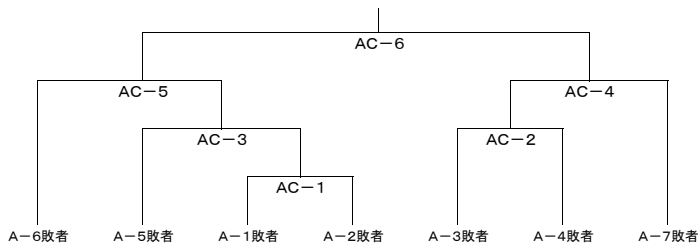

・コンソレーション(15-15-11点 2セット先取)