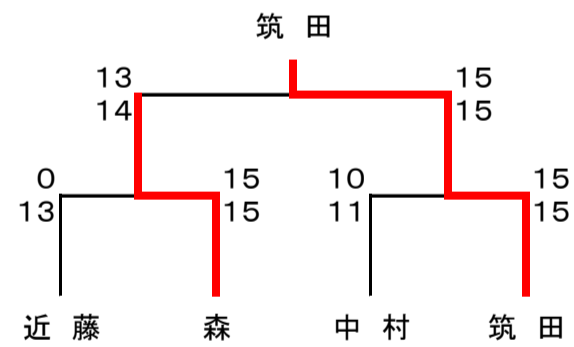

第28回JWHAシングルス選手権大会結果

2017. 2. 11, 12

* オープンクラス

・本戦

・コンソレーション

・3位決定戦

* Aクラス

・本戦

・コンソレーション

* Bクラス

・リーグ戦

	柳屋	藤井	井出	勝敗	順位
柳屋	-	20-21 21-19 11-0	9-21 9-21	1-1	2
藤井	21-20 19-21 0-11	-	15-21 21-8 7-11	0-2	3
井出	21-9 21-9	21-15 8-21 11-7	-	2-0	1

同率時は得失点差で順位を決定

* 女子オープンクラス

・リーグ戦

	吉 沢	佐 藤	粟 井	勝 敗	順 位
吉 沢		DEF勝	10-21 6-21	1-1	2
佐 藤	DEF負		DEF負	0-2	3
粟 井	21-10 21- 6	DEF勝		2-0	1

同率時は得失点差で順位を決定

* BBクラス

・リーグ戦

	宮 田	松 元	天 野	青 鹿	三ツ木	勝 敗	順 位
宮 田		15-0 15-0	15-0 15-0	15-3 15-2	15-4 15-0	4-0	1
松 元	0-15 0-15		15-5 15-8	2-15 15-12 11-7	不成立	2-1-1	3
天 野	0-15 0-15	5-15 8-15		8-15 15-12 0-11	14-15 15-13 11-7	1-3	4
青 鹿	3-15 2-15	15- 2 12-15 7-11	15- 8 12-15 11-0		15-13 15- 5	2-2	2
三ツ木	4-15 0-15	不成立	15-14 13-15 7-11	13-15 5-15		0-3-1	5