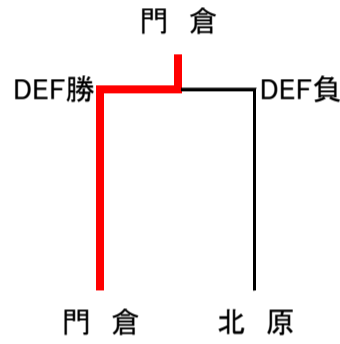

第28回JWHAシングルス選手権大会結果

2017. 2. 11, 12

* オープンクラス

・本戦

・コンソレーション

・3位決定戦

* Aクラス

・本戦

・コンソレーション

* Bクラス

・リーグ戦

	柳屋	藤井	井出	勝敗	順位
柳屋	-	20-21 21-19 11-0	9-21 9-21	1-1	2
藤井	21-20 19-21 0-11	-	15-21 21-8 7-11	0-2	3
井出	21-9 21-9	21-15 8-21 11-7	-	2-0	1

同率時は得失点差で順位を決定

* 女子オープンクラス

・リーグ戦

	吉 沢	佐 藤	粟 井	勝 敗	順 位
吉 沢		DEF勝	10-21 6-21	1-1	2
佐 藤	DEF負		DEF負	0-2	3
粟 井	21-10 21- 6	DEF勝		2-0	1

同率時は得失点差で順位を決定

* BBクラス

・リーグ戦

	宮 田	松 元	天 野	青 鹿	三ツ木	勝 敗	順 位
宮 田		15-0 15-0	15-0 15-0	15-3 15-2	15-4 15-0	4-0	1
松 元	0-15 0-15		15-5 15-8	2-15 15-12 11-7	不成立	2-1-1	3
天 野	0-15 0-15	5-15 8-15		8-15 15-12 0-11	14-15 15-13 11-7	1-3	4
青 鹿	3-15 2-15	15- 2 12-15 7-11	15- 8 12-15 11-0		15-13 15- 5	2-2	2
三ツ木	4-15 0-15	不成立	15-14 13-15 7-11	13-15 5-15		0-3-1	5