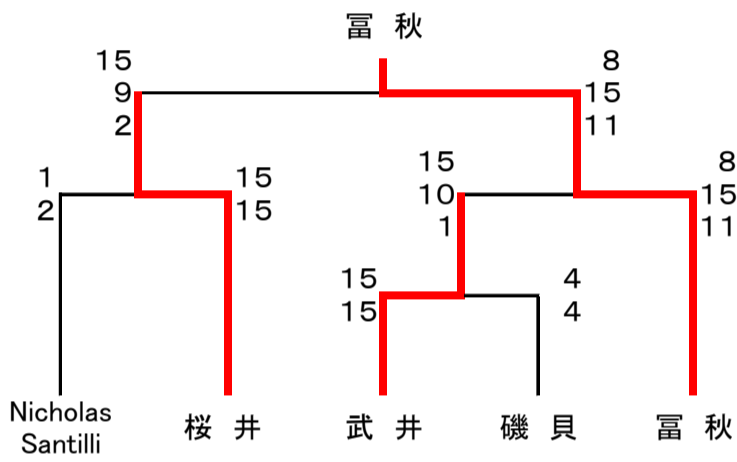

第28回JWHAシングルス選手権大会結果

2017. 2. 11, 12

* オープンクラス

・本戦

・コンソレーション

・3位決定戦

* Aクラス

・本戦

・コンソレーション

* Bクラス

・リーグ戦

	柳屋	藤井	井出	勝敗	順位
柳屋	-	20-21 21-19 11-0	9-21 9-21	1-1	2
藤井	21-20 19-21 0-11	-	15-21 21-8 7-11	0-2	3
井出	21-9 21-9	21-15 8-21 11-7	-	2-0	1

同率時は得失点差で順位を決定

* 女子オープンクラス

・リーグ戦

	吉 沢	佐 藤	粟 井	勝 敗	順 位
吉 沢		DEF勝	10-21 6-21	1-1	2
佐 藤	DEF負		DEF負	0-2	3
粟 井	21-10 21- 6	DEF勝		2-0	1

同率時は得失点差で順位を決定

* BBクラス

・リーグ戦

	宮 田	松 元	天 野	青 鹿	三ツ木	勝 敗	順 位
宮 田		15-0 15-0	15-0 15-0	15-3 15-2	15-4 15-0	4-0	1
松 元	0-15 0-15		15-5 15-8	2-15 15-12 11-7	不成立	2-1-1	3
天 野	0-15 0-15	5-15 8-15		8-15 15-12 0-11	14-15 15-13 11-7	1-3	4
青 鹿	3-15 2-15	15- 2 12-15 7-11	15- 8 12-15 11-0		15-13 15- 5	2-2	2
三ツ木	4-15 0-15	不成立	15-14 13-15 7-11	13-15 5-15		0-3-1	5

同率時は得失点差で順位を決定

* 65歳以上クラス

・リーグ戦

	Bob Winter	渡 部	長 沢	勝 敗	順 位
Bob Winter		6-21 1-21	14-21 10-21	0-2	3
渡 部	21-6 21-1		21-11 21- 1	2-0	1
長 沢	21-14 21-10	11-21 1-21		1-1	2

同率時は得失点差で順位を決定