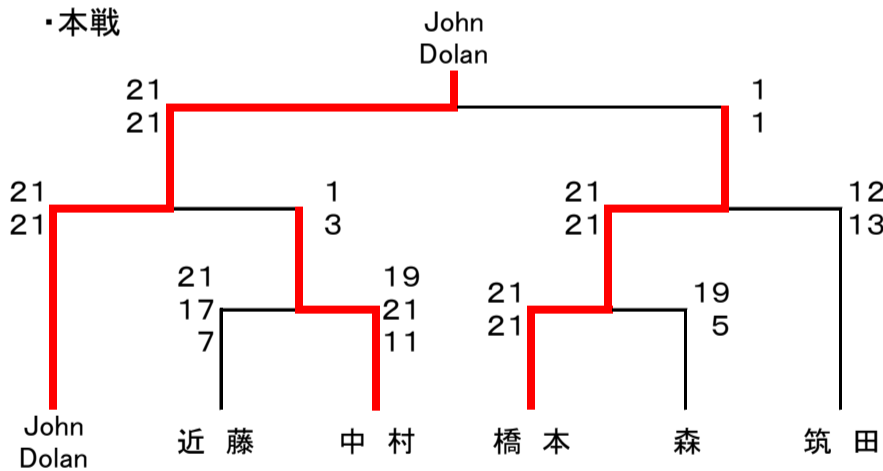

第28回JWHAシングルス選手権大会結果

2017. 2. 11, 12

* オープンクラス

・本戦

・コンソレーション

・3位決定戦

* Aクラス

・本戦

同率時は得失点差で順位を決定

* BBクラス

・リーグ戦

	宮 田	松 元	天 野	青 鹿	三ツ木	勝 敗	順 位
宮 田		15-0 15-0	15-0 15-0	15-3 15-2	15-4 15-0	4-0	1
松 元	0-15 0-15		15-5 15-8	2-15 15-12 11-7	不成立	2-1-1	3
天 野	0-15 0-15	5-15 8-15		8-15 15-12 0-11	14-15 15-13 11-7	1-3	4
青 鹿	3-15 2-15	15- 2 12-15 7-11	15- 8 12-15 11-0		15-13 15- 5	2-2	2
三ツ木	4-15 0-15	不成立	15-14 13-15 7-11	13-15 5-15		0-3-1	5