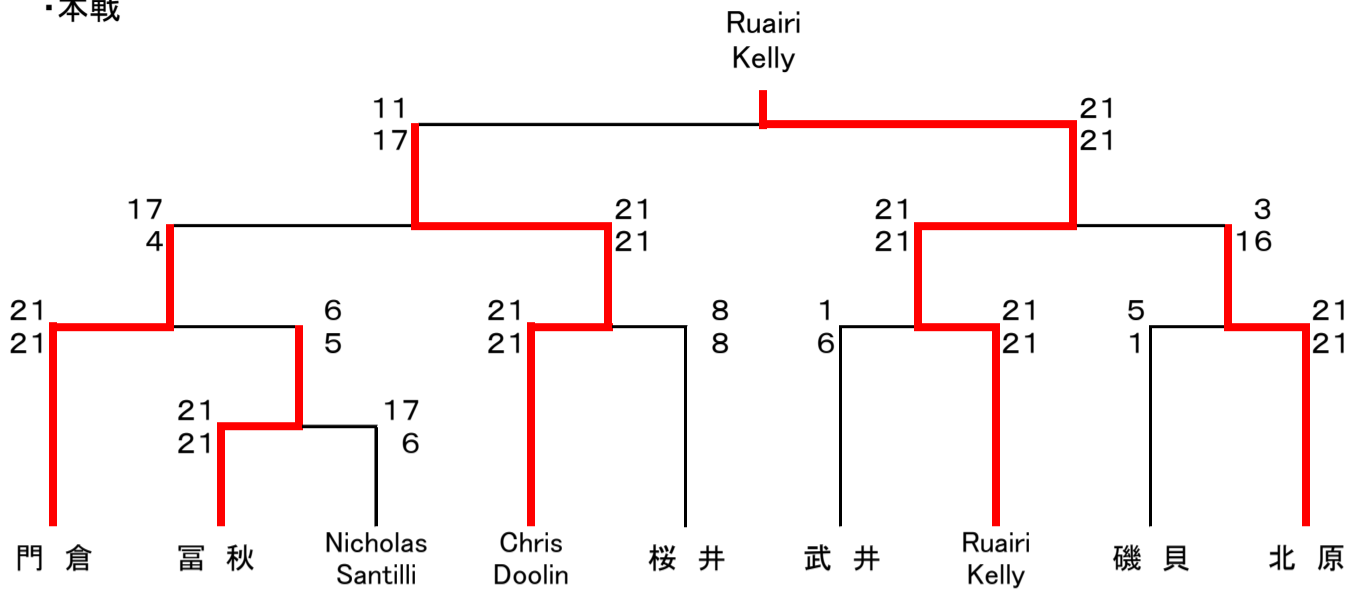

第28回JWHAシングルス選手権大会結果

2017. 2. 11, 12

* オープンクラス

・本戦

・コンソレーション

・3位決定戦

* Aクラス

・本戦

同率時は得失点差で順位を決定

* BBクラス

・リーグ戦

	宮 田	松 元	天 野	青 鹿	三ツ木	勝 敗	順 位
宮 田		15-0 15-0	15-0 15-0	15-3 15-2	15-4 15-0	4-0	1
松 元	0-15 0-15		15-5 15-8	2-15 15-12 11-7	不成立	2-1-1	3
天 野	0-15 0-15	5-15 8-15		8-15 15-12 0-11	14-15 15-13 11-7	1-3	4
青 鹿	3-15 2-15	15- 2 12-15 7-11	15- 8 12-15 11-0		15-13 15- 5	2-2	2
三ツ木	4-15 0-15	不成立	15-14 13-15 7-11	13-15 5-15		0-3-1	5