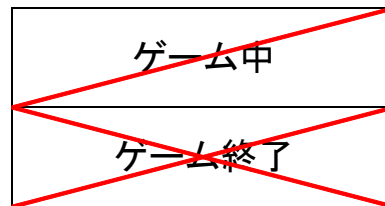

第29回JWHAシングルス選手権大会

タイムスケジュール(2日目:11月26日)

	中央コート	手前コート	奥コート
10:30	開会式		
11:00	O-17 (長沢)	WO-1 (粟井)	B-1 (井出)
11:30		BB-1 (小幡)	A-6 (橋本)
12:00	O-18 (O-17敗者)	WO-2 (吉沢)	B-2 (柳屋)
12:30	OC-1 (O-A3位)		A-7 (長沢)
13:00	OC-2 (OC-1敗者)	BB-2 (吉沢)	B-3 (白田)
13:30		レッスン (Lesson)	B-4 (井出)
14:00	OC-3 (OC-2敗者)	WO-3 (佐藤)	A-8 (池田)
14:30	レッスン (Lesson)		B-5 (藤井)
15:00	OC-4 (OC-3敗者)	BB-3 (青鹿)	A-9 (瀧)
15:30		A-10 ()	B-6 (白田)
16:00	OC-19 (OC-18敗者)		
16:30			
17:00	閉会式		
17:30	閉会式		

ゲーム形式 :

- * オープン決勝トーナメント、女子オープンクラス
 - ・21-21-11点の2セット先取
- * オープンのコンソレーション、Aクラス、B、BBクラス
 - ・15-15-11点の2セット先取
 - ・タイムアウトは3-3-2回、各1分
 - ・セット間は5分
- * オープン予選リーグ戦
 - ・21点の1セット先取
 - ・タイムアウトは3回、各1分

表彰 :

オープンクラス	優勝、準優勝
Aクラス	優勝、準優勝
Bクラス	優勝、準優勝
女子オープンクラス	優勝、準優勝
BBクラス	優勝、準優勝