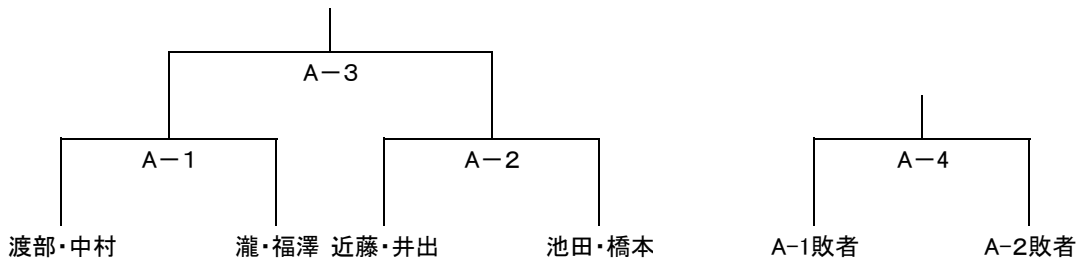

JWHA第29回ダブルス選手権大会ドロースケジュール表

2017. 9. 23

* オープンクラス

・リーグ戦(21-21-11点 2セット先取)

	桜井 富秋	Dolan 武井	長沢 磯貝	成績	順位
桜井 富秋		O-3	O-1		
Dolan 武井			O-2		
長沢 磯貝					

同率時: 総得失点差の順で決定

* Aクラス

・トーナメント戦(21-21-11点 2セット先取)

・本戦

・3, 4位決定戦

* B・女子オープンクラス

・リーグ戦(21-21-11点 2セット先取)

	近藤 吉沢	柳屋 藤井	土屋 内田	藤野 白田	成績	順位
近藤 吉沢		B・WO-3	B・WO-4	B・WO-1		
柳屋 藤井			B・WO-6	B・WO-5		
土屋 内田				B・WO-2		
藤野 白田						

同率時: 総得失点差の順で決定