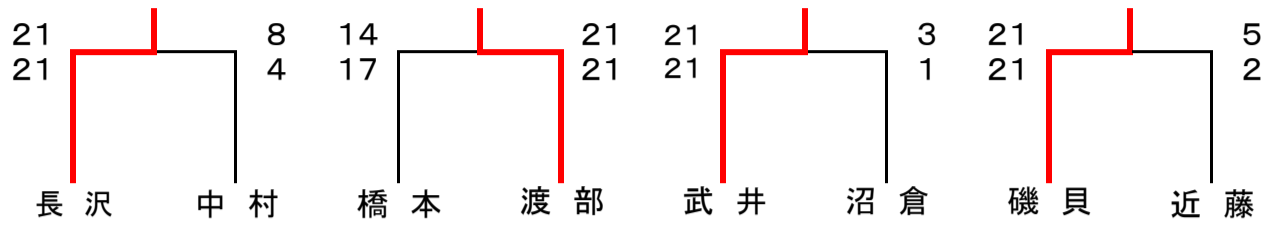

第30回JWHAシングルス選手権大会結果

2019. 2. 10、11

* オープン、Aクラス予選(21-21-11点2セット先取)

勝者はオープンへ、敗者はAクラスへ

・オープンクラス

・Aクラス

* オープンクラス本選(21-21-11点2セット先取)

・1-3位決定戦

	北原	武井	桜井	勝敗	順位
北原	-	21-3 21-6	21-6 21-9	2-0	1
武井	3-21 6-21	-	14-21 12-21	0-2	3
桜井	6-21 9-21	21-14 21-12	-	1-1	2

同率時は得失点差で順位を決定

・4-6位決定戦

	長沢	渡部	磯貝	勝敗	順位
長沢	-	DEF勝	17-21 9-21	1-1	5
渡部	DEF敗	-	DEF敗	0-2	6
磯貝	21-17 21-9	DEF勝	-	2-0	4