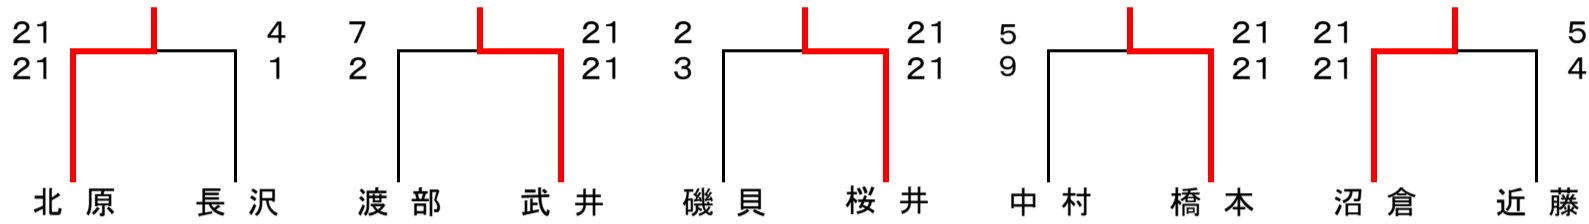

第30回JWHAシングルス選手権大会結果

2019. 2. 10、11

* オープン、Aクラス予選(21-21-11点2セット先取)

勝者はオープンへ、敗者はAクラスへ

・オープンクラス

・Aクラス

* オープンクラス本選(21-21-11点2セット先取)

・1-3位決定戦

	北原	武井	桜井	勝敗	順位
北原	-	21-3 21-6	21-6 21-9	2-0	1
武井	3-21 6-21	-	14-21 12-21	0-2	3
桜井	6-21 9-21	21-14 21-12	-	1-1	2

同率時は得失点差で順位を決定

・4-6位決定戦

	長沢	渡部	磯貝	勝敗	順位
長沢	-	DEF勝	17-21 9-21	1-1	5
渡部	DEF敗	-	DEF敗	0-2	6
磯貝	21-17 21-9	DEF勝	-	2-0	4