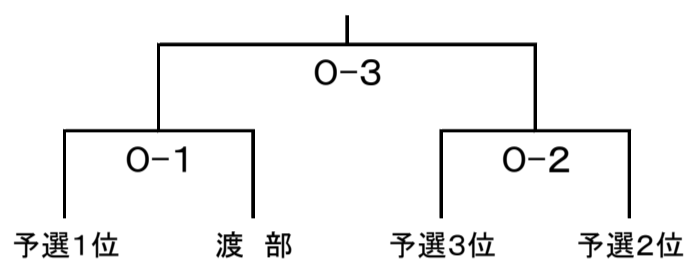

第32回JWHAシングルス選手権大会ドロー表

2024. 2. 17、18

* オープンクラス

・1日目: 予選リーグ戦(21点1セット先取)

	1	2	3	勝敗	順位
1		OY-1	OY-2		
2			OY-3		
3					

同率時は得失点差で順位を決定

参加者: 桜井、内田、友清

1, 2, 3は抽選で決定

・2日目

・決勝トーナメント(21-21-11点2セット先取)

・3位決定戦

(21-21-11点2セット先取、ラリーポイント)

* 2日目Aクラス

・決勝トーナメント

(21-21-11点2セット先取)

・コンソレーション

(21-21-11点2セット先取、ラリーポイント)

参加者: 瀧、池田、中村、望野、富永 1, 2, 4, 5は抽選で決定

* 2日目女子オープンクラス(21-21-11点2セット先取)

	1	2	3	勝敗	順位
1		W-1	W-2		
2			W-3		
3					

同率時は得失点差で順位を決定

参加者: 近藤、吉田、古木

1, 2, 3は抽選で決定