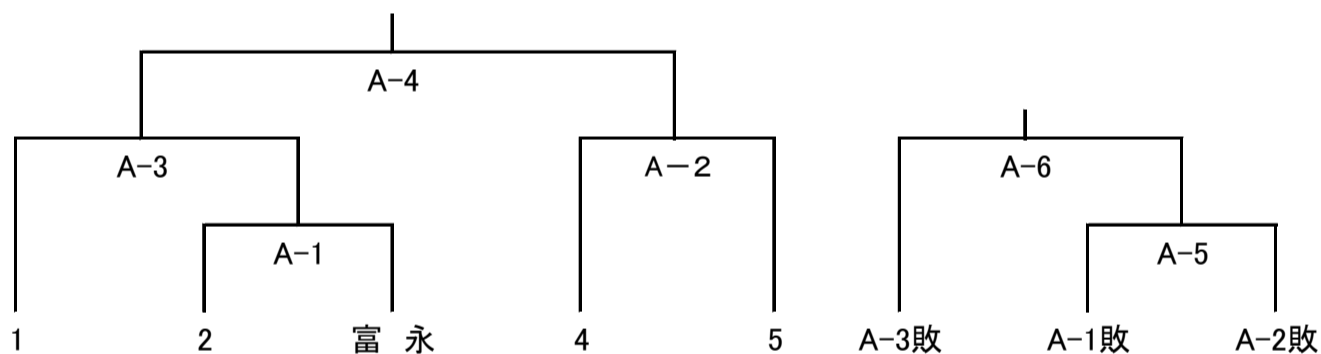

第32回JWHAシングルス選手権大会ドロー表

2024. 2. 17、18

* オープンクラス

・1日目: 予選リーグ戦(21点1セット先取)

	1	2	3	勝敗	順位
1		OY-1	OY-2		
2			OY-3		
3					

同率時は得失点差で順位を決定

参加者: 桜井、内田、友清

1, 2, 3は抽選で決定

・2日目

・決勝トーナメント(21-21-11点2セット先取)

・3位決定戦

(21-21-11点2セット先取、ラリーポイント)

* 2日目Aクラス

・決勝トーナメント

(21-21-11点2セット先取)

・コンソレーション

(21-21-11点2セット先取、ラリーポイント)

参加者: 瀧、池田、中村、望野、富永 1, 2, 4, 5は抽選で決定

* 2日目女子オープンクラス(21-21-11点2セット先取)

	1	2	3	勝敗	順位
1		W-1	W-2		
2			W-3		
3					

同率時は得失点差で順位を決定

参加者: 近藤、吉田、古木

1, 2, 3は抽選で決定