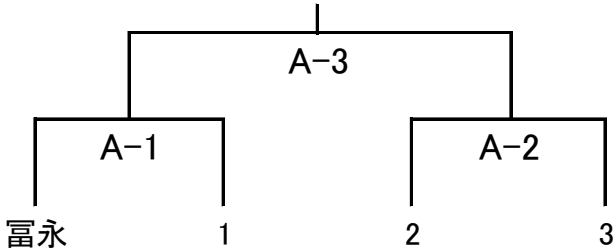

第33回JWHAシングルス選手権大会ドロー表

2025. 2. 23

\* オープンクラス

・決勝トーナメント(15－15－11点2セット先取)

・コンソレーション(15－15－11点2セット先取)

1, 2, 3, 4は参加者: 富秋、内田(維)、伊藤、Kyleで抽選で決定

\* Aクラス

・決勝トーナメント

(15－15－11点2セット先取)

・コンソレーション

(15－15－11点2セット先取)

1, 2, 3は参加者: 瀧、池田、長沢で抽選で決定

\* Bクラス(15－15－11点2セット先取)

\* 女子オープンクラス(15－15－11点2セット先取)

	吉田	高山	内田 (祐)	勝 敗	順 位
吉田		W-1	W-2		
高山			W-3		
内田 (祐)					

同率時は得失点差で順位を決定