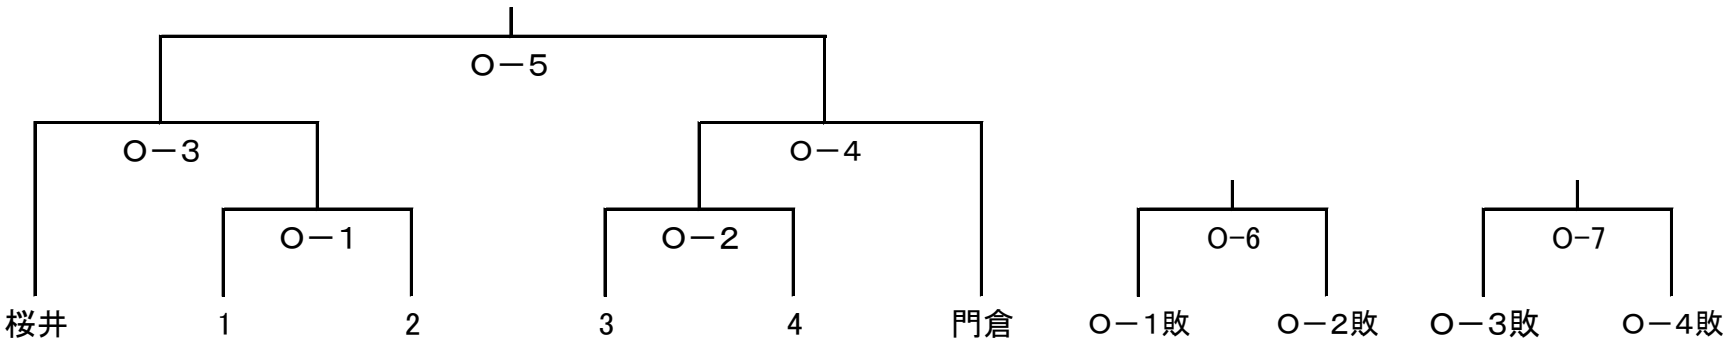

第33回JWHAシングルス選手権大会ドロー表

2025. 2. 23

\* オープンクラス

・決勝トーナメント(15－15－11点2セット先取)

・コンソレーション(15－15－11点2セット先取)

1, 2, 3, 4は参加者: 富秋、内田(維)、伊藤、Kyleで抽選で決定

\* Aクラス

・決勝トーナメント

(15－15－11点2セット先取)

・コンソレーション

(15－15－11点2セット先取)

1, 2, 3は参加者: 瀧、池田、長沢で抽選で決定

\* Bクラス(15－15－11点2セット先取)

\* 女子オープンクラス(15－15－11点2セット先取)

	吉田	高山	内田 (祐)	勝 敗	順 位
吉田		W-1	W-2		
高山			W-3		
内田 (祐)					

同率時は得失点差で順位を決定