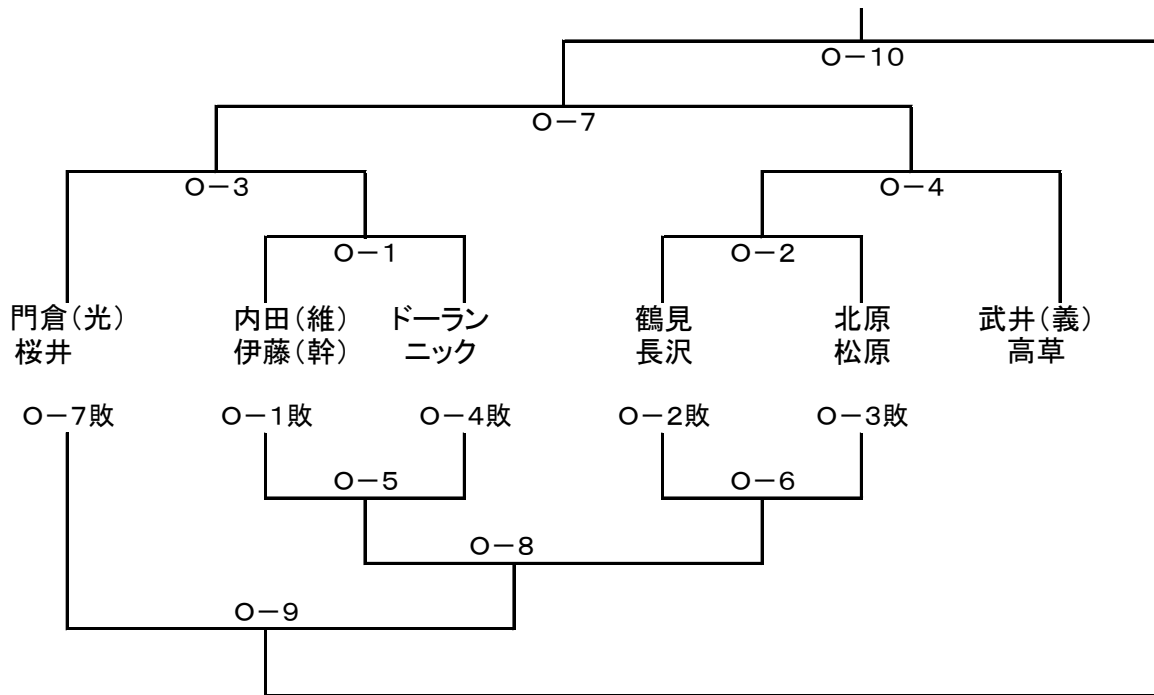

第21回JWHAダブルス選手権大会ドロースケジュール表

(平成22年11月23日開催)

* オープンクラス (21点1セット、決勝は21-21-11点の2セット先取)

* Bクラス (21-21-11点の2セット先取)

	筑田 磯貝	飯村 伊藤(拓)	瀧 大槻	成績	順位
筑田 磯貝		B-1	B-2		
飯村 伊藤(拓)			B-3		
瀧 大槻					

同率時: 総得失点差の順で決定

* WBクラス (21点1セット)

	栗井 内田(祐)	柳屋 藤井	菅原 八百板	成績	順位
栗井 内田(祐)		WB-1	WB-2		
柳屋 藤井			WB-3		
菅原 八百板					

同率時: 総得失点差の順で決定

*** BBクラス**

予選リーグ(11-11-11点の2セット先取)

・Aリーグ

	中村(一) 中村(美)	川嶋 市川	粟井 細谷(香)	白田 志田	成績	順位
中村(一) 中村(美)		BB-1	BB-5	BB-9		
川嶋 市川			BB-11	BB-7		
粟井 細谷(香)				BB-3		
白田 志田						

同率時:総得失点差の順で決定

・Bリーグ

	柳屋 藤井	渡会 八百板	菅原 内田(祐)	土屋 内山	成績	順位
柳屋 藤井		BB-2	BB-6	BB-10		
渡会 八百板			BB-12	BB-8		
菅原 内田(祐)				BB-4		
土屋 内山						

同率時:総得失点差の順で決定

決勝戦(11-11-11点の2セット先取)

順位決定戦(11-11-11点の2セット先取)