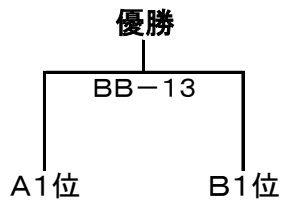

第21回JWHAダブルス選手権大会ドロースケジュール表

(平成22年11月23日開催)

* オープンクラス (21点1セット、決勝は21-21-11点の2セット先取)

* Bクラス (21-21-11点の2セット先取)

	筑田 磯貝	飯村 伊藤(拓)	瀧 大槻	成績	順位
筑田 磯貝		B-1	B-2		
飯村 伊藤(拓)			B-3		
瀧 大槻					

同率時: 総得失点差の順で決定

* WBクラス (21点1セット)

	栗井 内田(祐)	柳屋 藤井	菅原 八百板	成績	順位
栗井 内田(祐)		WB-1	WB-2		
柳屋 藤井			WB-3		
菅原 八百板					

同率時: 総得失点差の順で決定

*** BBクラス**

予選リーグ(11-11-11点の2セット先取)

・Aリーグ

	中村(一) 中村(美)	川嶋 市川	粟井 細谷(香)	白田 志田	成績	順位
中村(一) 中村(美)		BB-1	BB-5	BB-9		
川嶋 市川			BB-11	BB-7		
粟井 細谷(香)				BB-3		
白田 志田						

同率時:総得失点差の順で決定

・Bリーグ

	柳屋 藤井	渡会 八百板	菅原 内田(祐)	土屋 内山	成績	順位
柳屋 藤井		BB-2	BB-6	BB-10		
渡会 八百板			BB-12	BB-8		
菅原 内田(祐)				BB-4		
土屋 内山						

同率時:総得失点差の順で決定

決勝戦(11-11-11点の2セット先取)

順位決定戦(11-11-11点の2セット先取)