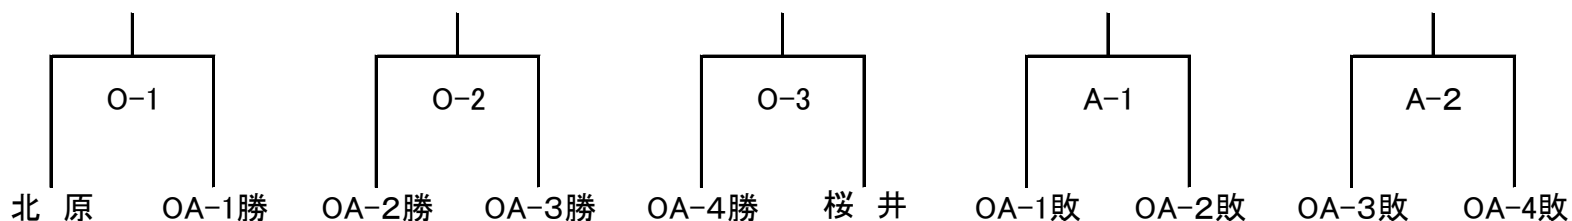

第30回JWHAシングルス選手権大会ドロー表

2019. 2. 10、11

* オープン、Aクラス予選(21-21-11点2セット先取)

勝者はオープンへ、敗者はAクラスへ

・オープンクラス

・Aクラス

* オープンクラス本選(21-21-11点2セット先取)

・1-3位決定戦