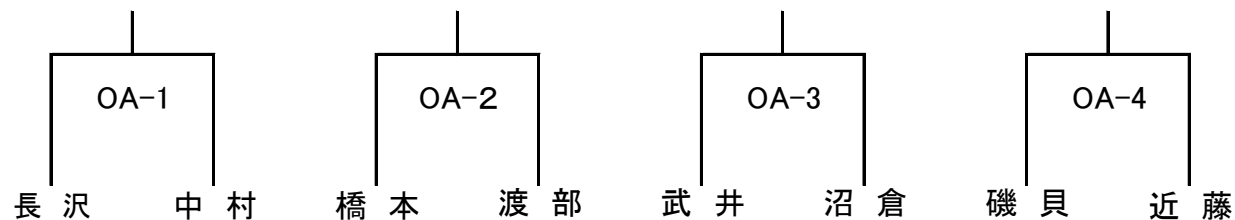

第30回JWHAシングルス選手権大会ドロー表

2019. 2. 10、11

* オープン、Aクラス予選(21-21-11点2セット先取)

勝者はオープンへ、敗者はAクラスへ

・オープンクラス

・Aクラス

* オープンクラス本選(21-21-11点2セット先取)

・1-3位決定戦