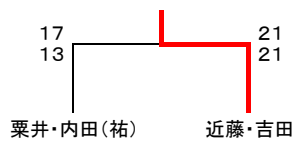

JWHA第30回ダブルス選手権大会結果

2019. 9. 1

* オープンクラス

・本戦(21-21-11点 2セット先取)

・コンソレーション(15-15-11点 2セット先取)

* Aクラス

・本戦(21-21-11点 2セット先取)

・コンソレーション

(15-15-11点 2セット先取)

* 女子オープンクラス(21-21-11点 2セット先取)

* BBクラス

・リーグ戦(21点 1セット先取)

	吉田 古木	柳屋 藤井	土屋 沼倉(幸)	高山 **	成績	順位
吉田 古木		21-1	11-21	21-19	2-1	2
柳屋 藤井	1-21		3-21	7-21	0-3	4
土屋 沼倉(幸)	21-11	21-3		21-7	3-0	1
高山 **	19-21	21-7	7-21		1-2	3