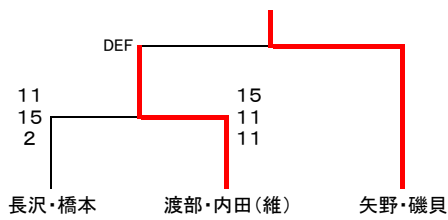

JWHA第30回ダブルス選手権大会結果

2019. 9. 1

* オープンクラス

・本戦(21-21-11点 2セット先取)

・コンソレーション(15-15-11点 2セット先取)

* Aクラス

・本戦(21-21-11点 2セット先取)

・コンソレーション

(15-15-11点 2セット先取)

* 女子オープンクラス(21-21-11点 2セット先取)

* BBクラス

・リーグ戦(21点 1セット先取)

	吉田 古木	柳屋 藤井	土屋 沼倉(幸)	高山 **	成績	順位
吉田 古木		21-1	11-21	21-19	2-1	2
柳屋 藤井	1-21		3-21	7-21	0-3	4
土屋 沼倉(幸)	21-11	21-3		21-7	3-0	1
高山 **	19-21	21-7	7-21		1-2	3