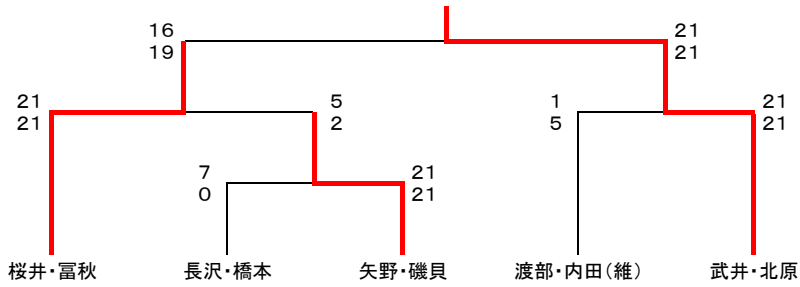

JWHA第30回ダブルス選手権大会結果

2019. 9. 1

* オープンクラス

・本戦(21-21-11点 2セット先取)

・コンソレーション(15-15-11点 2セット先取)

* Aクラス

・本戦(21-21-11点 2セット先取)

・コンソレーション

(15-15-11点 2セット先取)

* 女子オープンクラス(21-21-11点 2セット先取)

* BBクラス

・リーグ戦(21点 1セット先取)

	吉田 古木	柳屋 藤井	土屋 沼倉(幸)	高山 **	成績	順位
吉田 古木		21-1	11-21	21-19	2-1	2
柳屋 藤井	1-21		3-21	7-21	0-3	4
土屋 沼倉(幸)	21-11	21-3		21-7	3-0	1
高山 **	19-21	21-7	7-21		1-2	3