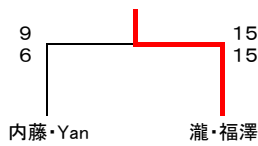

JWHA第30回ダブルス選手権大会結果

2019. 9. 1

* オープンクラス

・本戦(21-21-11点 2セット先取)

・コンソレーション(15-15-11点 2セット先取)

* Aクラス

・本戦(21-21-11点 2セット先取)

・コンソレーション

(15-15-11点 2セット先取)

* 女子オープンクラス(21-21-11点 2セット先取)

* BBクラス

・リーグ戦(21点 1セット先取)

	吉田 古木	柳屋 藤井	土屋 沼倉(幸)	高山 **	成績	順位
吉田 古木		21-1	11-21	21-19	2-1	2
柳屋 藤井	1-21		3-21	7-21	0-3	4
土屋 沼倉(幸)	21-11	21-3		21-7	3-0	1
高山 **	19-21	21-7	7-21		1-2	3