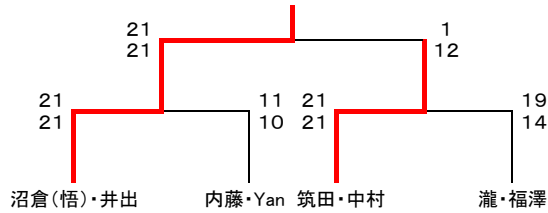

JWHA第30回ダブルス選手権大会結果

2019. 9. 1

* オープンクラス

・本戦(21-21-11点 2セット先取)

・コンソレーション(15-15-11点 2セット先取)

* Aクラス

・本戦(21-21-11点 2セット先取)

・コンソレーション

(15-15-11点 2セット先取)

* 女子オープンクラス(21-21-11点 2セット先取)

* BBクラス

・リーグ戦(21点 1セット先取)

	吉田 古木	柳屋 藤井	土屋 沼倉(幸)	高山 **	成績	順位
吉田 古木		21-1	11-21	21-19	2-1	2
柳屋 藤井	1-21		3-21	7-21	0-3	4
土屋 沼倉(幸)	21-11	21-3		21-7	3-0	1
高山 **	19-21	21-7	7-21		1-2	3